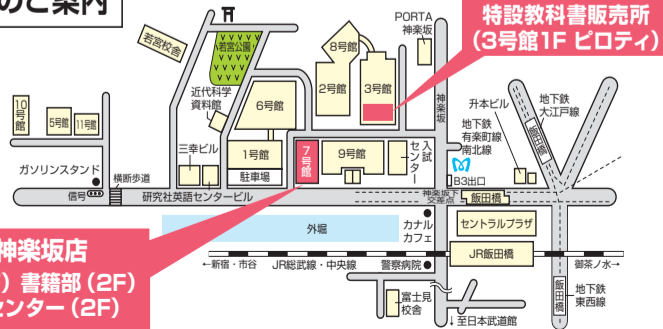

※英語学習の効果測定に、年に1~2回の受験をお勧めします。

“旅行”&“教習所”のお申し込みは 生協がお得で安心!

- 神楽坂校舎7号館2階には「生協トラベルセンター」があります。
- 一般の旅行代理店と同じように、国内・海外の旅行全般を取り扱っています。
- 「サークルやゼミの合宿」はもちろん、「海外語学研修やホームステイ」、「卒業旅行」は、ぜひ身近な生協トラベルセンターへ! 帰省のためのJR券や航空券、レンタカーのお申し込みもOK!

「自動車教習所」のお申し込みは生協がお得で安心!
生協組合員価格が設定されており、「技能教習の優先予約」や「技能追加料金無料」などの特典もご用意。
「通学免許」の他に、夏休み・春休みを利用した「合宿免許」もお勧めです。経験豊富なスタッフが皆様のご要望にお応えします!
お気軽にご相談ください!

生協店舗のご案内

お問い合わせ先

東京理科大学消費生活協同組合

- 神楽坂店 購買部(教材について) …… TEL: 03-3260-3271
書籍部(教科書について) …… TEL: 03-3260-4100
- トラベルセンター(旅行・教習所について) …… TEL: 03-3260-4042
- 本 部(生協加入・共済について) …… TEL: 03-3267-1001