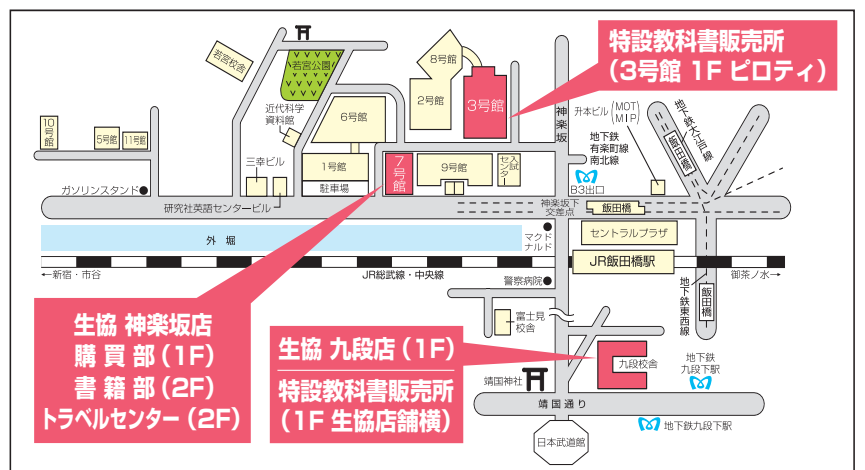

「サークルやゼミの合宿」はもちろん、「海外語学研修やホームステイ」、「卒業旅行」は、ぜひ身近な生協トラベルセンターへ! 帰省のためのJR券や航空券、レンタカーのお申し込みもOK!

「自動車教習所」のお申し込みは生協がお得で安心!

生協組合員価格が設定されており、「技能教習の優先予約」や「技能追加料金無料」などの特典もご用意。

「通学免許」の他に、夏休み・春休みを利用した「合宿免許」もお勧めです。経験豊富なスタッフが皆様のご要望にお応えします! お気軽にご相談ください!

— 生協店舗(神楽坂店・九段店)のご案内 —

お問い合わせ先

東京理科大学消費生活協同組合

- 神楽坂店 購買部(教材について) …… TEL : 03-3260-3271
- 書籍部(教科書について) …… TEL : 03-3260-4100
- 九段店(教科書・教材について) …… TEL : 03-5212-7591
- 本 部(生協加入・共済について) …… TEL : 03-3267-1001